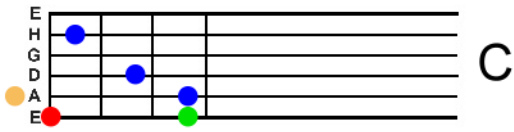

Akkorde für Stücke in C-Dur

● wichtig zu greifen ● für Fortgeschrittene ● Saite nicht spielen ● Bass-Saite

C

Am

F

Dm

G

Em

G7

Hm
(engl: Bm)

D

D7

Musical notation showing a melody in C major (4/4 time) and guitar accompaniment with fret numbers for strings 1-5.