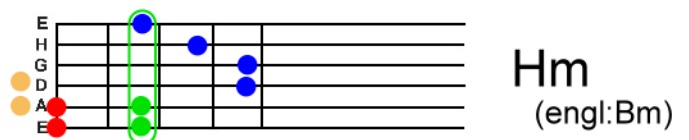

Akkorde für Stücke in C-Dur

● wichtig zu greifen ● für Fortgeschrittene ● Saite nicht spielen ● Bass-Saite

C

Am

F

Dm

G

Em

G7

Hm
(engl: Bm)

D

D7

Musical notation showing a melody in C major (4/4 time) and guitar accompaniment with fret numbers for strings 1-5.