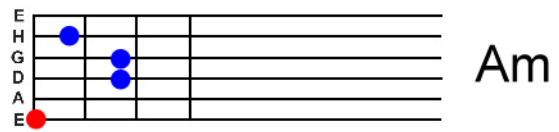

Akkorde für Stücke in C-Dur

● wichtig zu greifen ● für Fortgeschrittene ● Saite nicht spielen ● Bass-Saite

C

Am

F

Dm

G

Em

G7

Hm
(engl: Bm)

D

D7

Musical notation showing a melody in C major (4/4 time) and guitar accompaniment with fret numbers for strings 1-5.