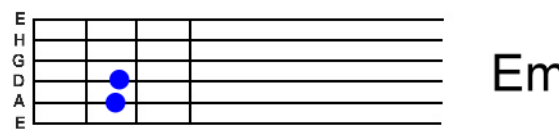

Akkorde für Stücke in C-Dur

● wichtig zu greifen ● für Fortgeschrittene ● Saite nicht spielen ● Bass-Saite

C

Am

F

Dm

G

Em

G7

Hm
(engl: Bm)

D

D7

Musical notation showing a melody in C major (4/4 time) and guitar accompaniment with fret numbers for strings 1-5.