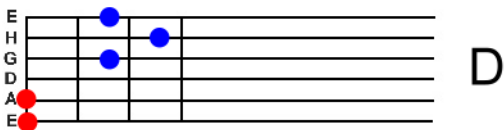

Akkorde für Stücke in C-Dur

● wichtig zu greifen ● für Fortgeschrittene ● Saite nicht spielen ● Bass-Saite

C

Am

F

Dm

G

Em

G7

Hm
(engl: Bm)

D

D7

Musical notation showing a melody in C major (4/4 time) and guitar accompaniment with fret numbers for strings 1-5.