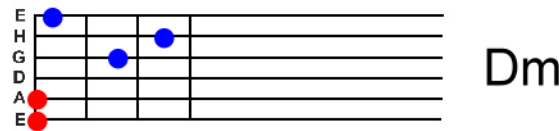

Akkorde für Stücke in C-Dur

● wichtig zu greifen ● für Fortgeschrittene ● Saite nicht spielen ● Bass-Saite

C

Am

F

Dm

G

Em

G7

Hm
(engl: Bm)

D

D7

Musical notation showing a melody in C major (4/4 time) and guitar accompaniment with fret numbers for strings 1-5.