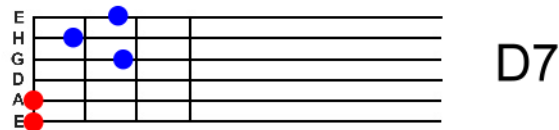

Akkorde für Stücke in C-Dur

● wichtig zu greifen ● für Fortgeschrittene ● Saite nicht spielen ● Bass-Saite

C

Am

F

Dm

G

Em

G7

Hm
(engl: Bm)

D

D7

Musical notation showing a melody in C major (4/4 time) and guitar accompaniment with fret numbers for strings 1-5.