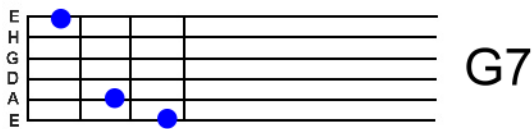

Akkorde für Stücke in C-Dur

● wichtig zu greifen ● für Fortgeschrittene ● Saite nicht spielen ● Bass-Saite

C

Am

F

Dm

G

Em

G7

Hm
(engl: Bm)

D

D7

Musical notation showing a melody in C major (4/4 time) and guitar accompaniment with fret numbers for strings 1-5.