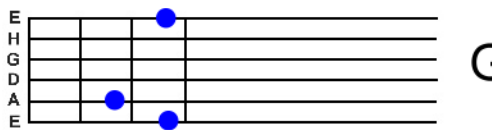

Akkorde für Stücke in C-Dur

● wichtig zu greifen ● für Fortgeschrittene ● Saite nicht spielen ● Bass-Saite

C

Am

F

Dm

G

Em

G7

Hm
(engl: Bm)

D

D7

Musical notation showing a melody in C major (4/4 time) and guitar accompaniment with fret numbers for strings 1-5.